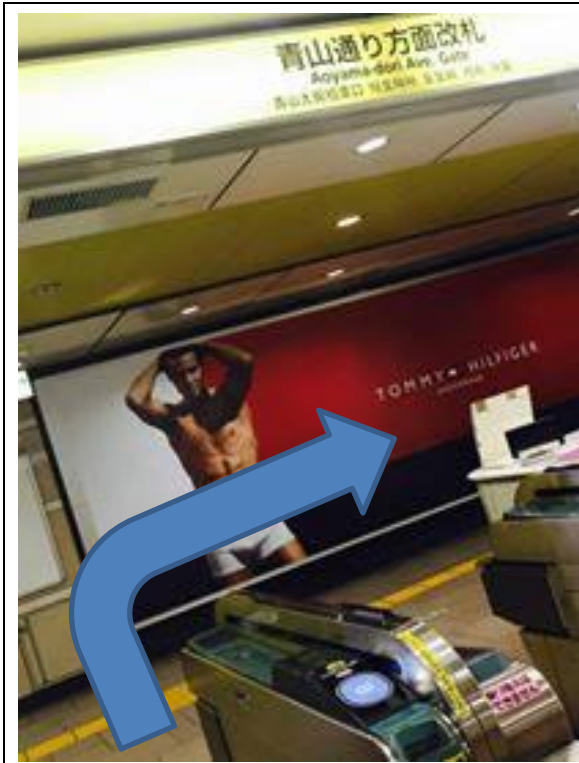

①メトロ 表参道駅

メトロ銀座線、半蔵門線、表参道駅の青山通り方面改札から出てください。
千代田線から来られました場合は、一旦線・半蔵門線の乗り換え方向に進み、青山通り方面改札から出てください。

左手の壁沿いにまっすぐ進みます。

しばらくまっすぐ進むと「B3」出口の看板があります。
ここを左に入り、地上出口に向かいます。

登り方向にエスカレーターが設置されていますので、足の悪い方も安心して登れます。
また、エレベーターも B3 出口近くに設置されていますので、そこから地上に出ることができます。

表参道の B3 出口に出ました。
正面向かって左側（渋谷方面）に進みましょう。

少し進むと、左手に「カレーうどん屋」があります。
ココの角を左に曲がります。

小さい路地に入ったら直ぐ隣が OBF のある
南青山ステラビルとなります。

OBF のあるビルの入り口です。

入口から階段を数段上がるとエレベータがあります。
ここから7階へ Go!

7階についたらそこが **OBF** の受付です。
おつかれさまでした！